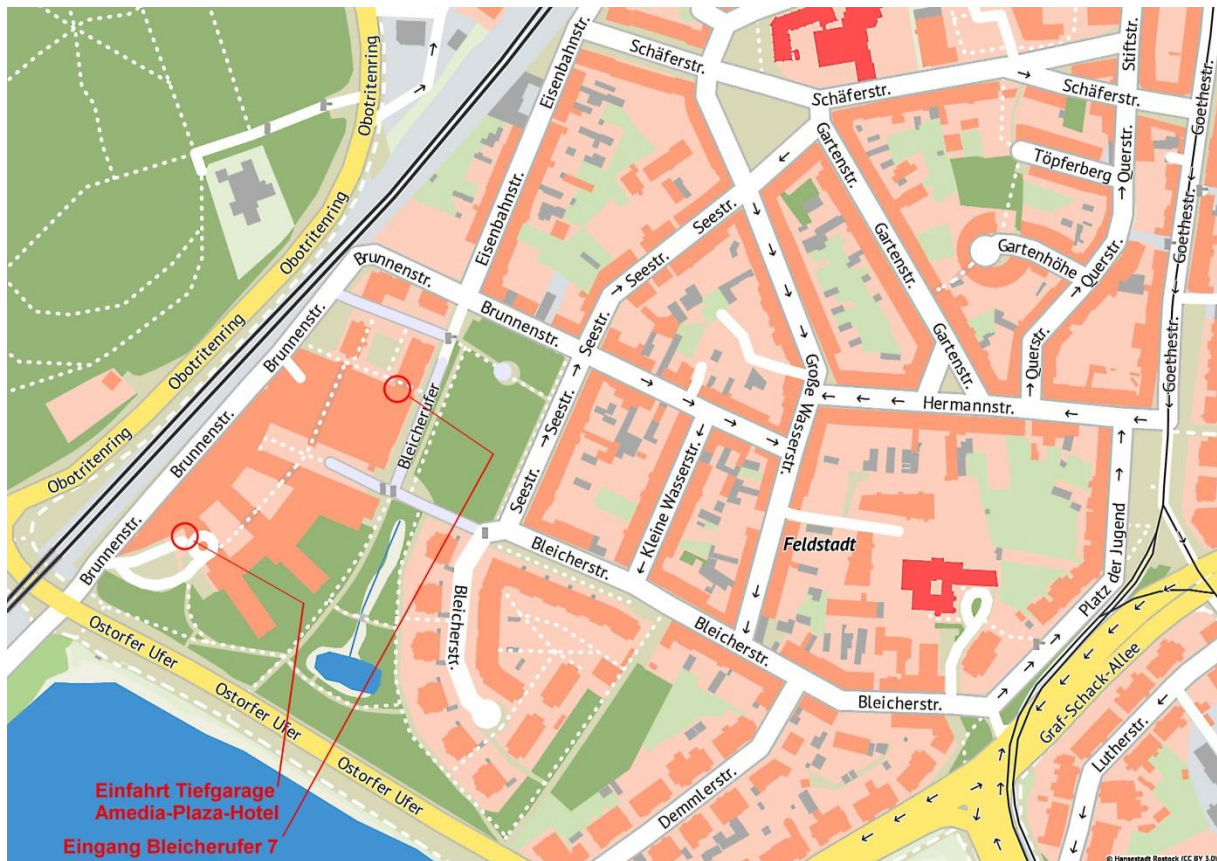

Karte: © Hansestadt Rostock (CC BY 3.0), OpenStreetMap (ODbL), uVGB-MV – [www.orka-mv.de](http://www.orka-mv.de)

### Mit dem Auto

Parkplätze stehen in der Tiefgarage zur Verfügung. Am besten nehmen Sie die Einfahrt zum Amedia-Plaza-Hotel (Bleicherufer 23) in der Brunnenstraße/Ecke Ostorfer Ufer. In der Tiefgarage fahren Sie immer auf der gleichen Ebene möglichst weit geradeaus. Der Aufgang Bleicherufer 7/Landesbeauftragte ist ausgeschildert. Die Gebühren für jede Stunde betragen jeweils 1 Euro bis zum Tagesmaximum von 8,50 Euro.

### Mit dem Nahverkehr

Die Haltestelle Bleicherufer der Buslinie 10 befindet sich in unmittelbarer Nähe.

Mit der Straßenbahn und weiteren Buslinien erreichen Sie uns fußläufig in wenigen Minuten am besten von der Haltestelle Platz der Jugend. Von der Haltestelle gehen Sie in die Hermannstraße und folgen dem Straßenverlauf bis zum Ende, biegen für wenige Meter links in die Große Wasserstraße und gehen dann gleich rechts durch die Brunnenstraße. Sie gehen weiter geradeaus den Platz entlang bis zum Bürokomplex Bleicherufer und können den Durchgang zwischen Optiker und Apotheker benutzen.